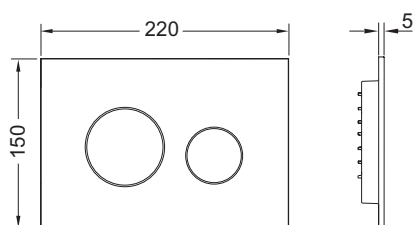

TECEloop WC-bedieningsplaat van kunststof voor duospoeltechniek

Artikelnummer: 9240920

Kleur: Glanzend wit
 Showroommodel: Ja
 VE 1: 1 st.
 VE 2: 10 st.

Beschrijving:

Bedieningsplaat voor TECE-reservoir voor front- of planchetbediening. Zeer vlakke kunststof bedieningsplaat met rubber-gedempte bedieningstoetsen, inclusief bedieningsstangen en bevestigingsmateriaal. Geschikt voor vlakke inbouw in combinatie met het WC-inbouwraam en TECE-afstandhouder. Te combineren met inworpschacht voor reinigingstabletten.

Afmetingen (b x h x d): 220 x 150 x 5 mm

Opmerking:

Houd rekening met een minimale wandopbouw van 23 mm bij natbouw!

Verkoopgegevens:

Productnaam: TECEloop WC-bedieningsplaat van kunststof voor duospoeltechniek, Glanzend wit
 Goederenklasse: 904
 Productgroep: 2009040040