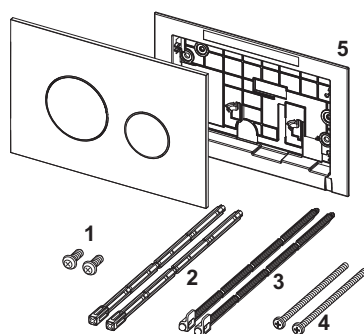

TECEloop WC-bedieningsplaat van kunststof voor duospoeltechniek

Artikelnummer: 9240920

Kleur: Glanzend wit
 Showroommodel: Ja
 VE 1: 1 st.
 VE 2: 10 st.

Beschrijving:

Bedieningsplaat voor TECE-reservoir voor front- of planchetbediening. Zeer vlakke kunststof bedieningsplaat met rubber-gedempte bedieningstoetsen, inclusief bedieningsstangen en bevestigingsmateriaal. Geschikt voor vlakke inbouw in combinatie met het WC-inbouwraam en TECE-afstandhouder. Te combineren met inworpschacht voor reinigingstabletten.

Afmetingen (b x h x d): 220 x 150 x 5 mm

Opmerking:

Houd rekening met een minimale wandopbouw van 23 mm bij natbouw!

Verkoopgegevens:

Productnaam: TECEloop WC-bedieningsplaat van kunststof voor duospoeltechniek, Glanzend wit
 Goederenklasse: 904
 Productgroep: 2009040040

Reserveonderdelen:

- | | | |
|---|---------|---|
| 1 | 9820263 | Bevestigingsschroeven (2003-2020) |
| 2 | 9820022 | Bedieningsstangen (2003-2020) |
| 3 | 9820498 | Bevestigingsstangen "easy fit" (vanaf 2021) |
| 4 | 9820497 | Bevestigingsschroeven "easy fit" (vanaf 2021) |
| 5 | 9820346 | Bevestigingsframe |