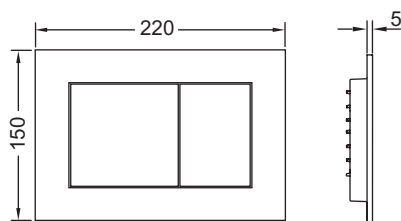

TECEnow WC-bedieningsplaat voor duospoeling

Artikelnummer: 9240402

Kleur: Mat chroom
Showroommodel: Ja
VE 1: 1 st.
VE 2: 10 st.

Beschrijving:

Bedieningsplaat voor TECE reservoir voor front- of planchetbediening. Bijzonder vlakke kunststof bedieningsplaat met rubber gedempte bedieningstoetsen. Inclusief bedieningsstangen en bevestigingsmateriaal. Geschikt voor vlakke inbouw in combinatie met het WC-inbouwraam en TECE afstandhouder. Te combineren met inworpschacht voor reinigingstabletten. Afmetingen (b x h x d): 220 x 150 x 5 mm

Opmerking:

Houd rekening met een minimale wandopbouw van 23 mm bij natbouw!

Verkoopgegevens:

Productnaam: TECEnow WC-bedieningsplaat voor duospoeling, Mat chroom
Goederenklasse: 904
Productgroep: 2009040240

Reserveonderdelen:

1	9820263	Bevestigingsschroeven (2003-2020)
2	9820022	Bedieningsstangen (2003-2020)
3	9820180	Zuignappen
4	9820346	Bevestigingsframe
5	9820498	Bevestigingsstangen "easy fit" (vanaf 2021)
6	9820497	Bevestigingsschroeven "easy fit" (vanaf 2021)