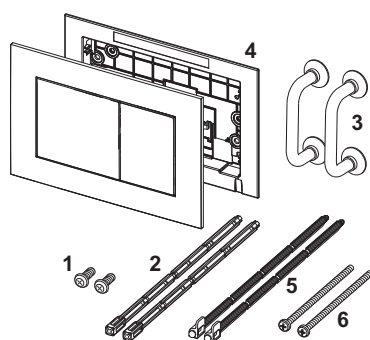

### Beschrijving:

Bedieningsplaat voor TECE reservoir voor front- of planchetbediening. Bijzonder vlakke kunststof bedieningsplaat met rubber gedempte bedieningstoetsen. Inclusief bedieningsstangen en bevestigingsmateriaal. Geschikt voor vlakke inbouw in combinatie met het WC-inbouwraam en TECE afstandhouder. Te combineren met inworpschacht voor reinigingstabletten. Afmetingen (b x h x d): 220 x 150 x 5 mm

### Opmerking:

Houd rekening met een minimale wandopbouw van 23 mm bij natbouw!

### Verkoopgegevens:

Productnaam: TECEnow WC-bedieningsplaat voor duospoeling, Mat chroom  
 Goederenklasse: 904  
 Productgroep: 2009040240

### Reserveonderdelen:

- |   |         |   |
|---|---------|---|
| 1 | 9820263 | Bevestigingsschroeven (2003-2020)             |
| 2 | 9820022 | Bedieningsstangen (2003-2020)                 |
| 3 | 9820180 | Zuignappen                                    |
| 4 | 9820346 | Bevestigingsframe                             |
| 5 | 9820498 | Bevestigingsstangen "easy fit" (vanaf 2021)   |
| 6 | 9820497 | Bevestigingsschroeven "easy fit" (vanaf 2021) |