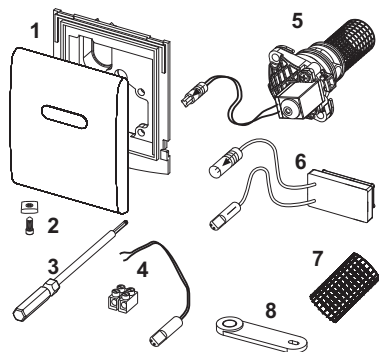

Reserveonderdelen:

1	9820085	Afdekplaat geborsteld rvs
2	9820097	Bevestigingsschroeven
3	9820091	Inbussleutel
4	9820094	Netvoedingsadapter
5	9820089	Cartouche voor urinoir, elektrisch voor drukspoeler U 1
6	9820088	Infraroodsensor 12 V
7	9820090	Zeef
8	9820080	Programmeersleutel