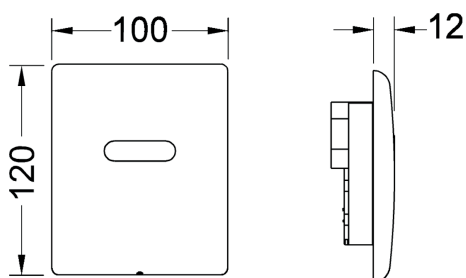

Verkoopgegevens:

Productnaam: TECEplanus urinoirelektronica 12 V adapter, Geborsteld rvs
Goederenklasse: 904
Productgroep: 2009040030