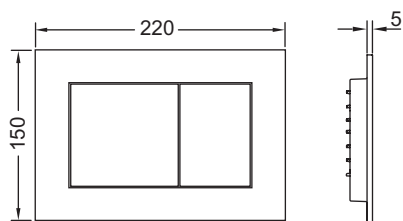

TECEnow WC-bedieningsplaat voor duospoeling

Artikelnummer: 9240407

Kleur: Mat zwart

Showroommodel: Ja

VE 1: 1 st.

VE 2: 10 st.

Beschrijving:

Bedieningsplaat voor TECE reservoir voor front- of planchetbediening. Bijzonder vlakke kunststof bedieningsplaat met rubber gedempte bedieningstoetsen. Inclusief bedieningsstangen en bevestigingsmateriaal. Geschikt voor vlakke inbouw in combinatie met het WC-inbouwraam en TECE afstandhouder. Te combineren met inworpschacht voor reinigingstabletten.

Afmetingen (b x h x d): 220 x 150 x 5 mm

Opmerking:

Houd rekening met een minimale wandopbouw van 23 mm bij natbouw!

Verkoopgegevens:

Productnaam: TECEnow WC-bedieningsplaat voor duospoeling, Mat zwart

Goederenklasse: 904

Productgroep: 2009040240

Reserveonderdelen:

1	9820263	Bevestigingsschroeven (2003-2020)
2	9820022	Bedieningsstangen (2003-2020)
3	9820180	Zuignappen
4	9820346	Bevestigingsframe
5	9820498	Bevestigingsstangen "easy fit" (vanaf 2021)
6	9820497	Bevestigingsschroeven "easy fit" (vanaf 2021)