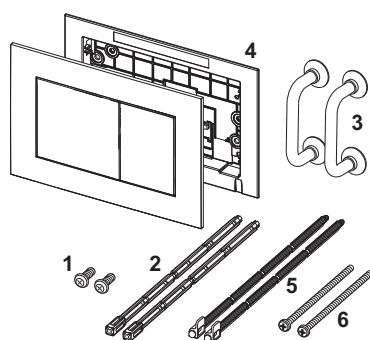

TECEnow WC-bedieningsplaat voor duospoeling

Artikelnummer: 9240407

Kleur: Mat zwart

Showroommodel: Ja

VE 1: 1 st.

VE 2: 10 st.

Beschrijving:

Bedieningsplaat voor TECE reservoir voor front- of planchetbediening. Bijzonder vlakke kunststof bedieningsplaat met rubber gedempte bedieningstoetsen. Inclusief bedieningsstangen en bevestigingsmateriaal. Geschikt voor vlakke inbouw in combinatie met het WC-inbouwraam en TECE afstandhouder. Te combineren met inworpschacht voor reinigingstabletten.

Afmetingen (b x h x d): 220 x 150 x 5 mm

Opmerking:

Houd rekening met een minimale wandopbouw van 23 mm bij natbouw!

Verkoopgegevens:

Productnaam: TECEnow WC-bedieningsplaat voor duospoeling, Mat zwart

Goederenklasse: 904

Productgroep: 2009040240

Reserveonderdelen:

- | | | |
|---|---------|---|
| 1 | 9820263 | Bevestigingsschroeven (2003-2020) |
| 2 | 9820022 | Bedieningsstangen (2003-2020) |
| 3 | 9820180 | Zuignappen |
| 4 | 9820346 | Bevestigingsframe |
| 5 | 9820498 | Bevestigingsstangen "easy fit" (vanaf 2021) |
| 6 | 9820497 | Bevestigingsschroeven "easy fit" (vanaf 2021) |