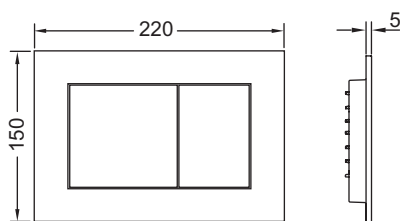

TECEnow WC-bediensplaat voor duospoeling

Artikelnummer: 9240405

Kleur: Antibacterieel wit

VE 1: 1 st.

VE 2: 10 st.

Beschrijving:

Bedieningsplaat voor TECE reservoir voor front- of planchetbediening. Bijzonder vlakke kunststof bedieningsplaat met rubber gedempte bedieningstoetsen. Inclusief bedieningsstangen en bevestigingsmateriaal. Geschikt voor vlakke inbouw in combinatie met het WC-inbouwraam en TECE afstandhouder. Te combineren met inworpshacht voor reinigingstabletten.

Afmetingen (b x h x d): 220 x 150 x 5 mm

Opmerking:

Houd rekening met een minimale wandopbouw van 23 mm bij natbouw!

Verkoopgegevens:

Productnaam: TECEnow WC-bediensplaat voor duospoeling, Antibacterieel wit
 Goederenklasse: 904
 Productgroep: 2009040240