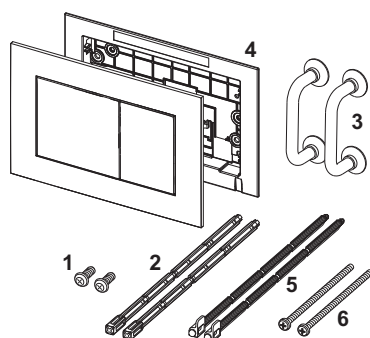

TECEnow WC-bediensplaat voor duospoeling

Artikelnummer: 9240405

Kleur: Antibacterieel wit

VE 1: 1 st.

VE 2: 10 st.

Beschrijving:

Bedieningsplaat voor TECE reservoir voor front- of planchetbediening. Bijzonder vlakke kunststof bedieningsplaat met rubber gedempte bedieningstoetsen. Inclusief bedieningsstangen en bevestigingsmateriaal. Geschikt voor vlakke inbouw in combinatie met het WC-inbouwraam en TECE afstandhouder. Te combineren met inworpshacht voor reinigingstabletten.

Afmetingen (b x h x d): 220 x 150 x 5 mm

Opmerking:

Houd rekening met een minimale wandopbouw van 23 mm bij natbouw!

Verkoopgegevens:

Productnaam: TECEnow WC-bediensplaat voor duospoeling, Antibacterieel wit
 Goederenklasse: 904
 Productgroep: 2009040240

Reserveonderdelen:

- | | | |
|---|---------|---|
| 1 | 9820263 | Bevestigingsschroeven (2003-2020) |
| 2 | 9820022 | Bedieningsstangen (2003-2020) |
| 3 | 9820180 | Zuignappen |
| 4 | 9820346 | Bevestigingsframe |
| 5 | 9820498 | Bevestigingsstangen "easy fit" (vanaf 2021) |
| 6 | 9820497 | Bevestigingsschroeven "easy fit" (vanaf 2021) |