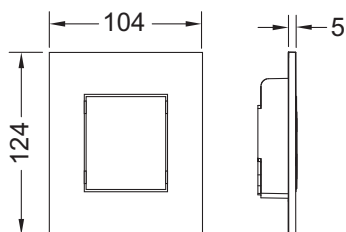

Bestaande uit:

- cartouche voor drukspoeler
- zeer vlakke kunststof bedieningsplaat, opbouwhoogte 5 mm
- bedieningsstang en bevestigingsmateriaal

Geschikt voor vlakke inbouw in combinatie met het urinoir-inbouwraam.

Afmetingen (b x h x d): 104 x 124 x 5 mm

**Urinoirinbouwraam voor vlakke inbouw (bestelnr. 9242649) niet in de levering inbegrepen.****Verkoopgegevens:**

Productnaam: TECEnow bedieningsplaat incl. cartouche voor TECE urinoir, Glanzend chroom  
Goederenklasse: 904  
Productgroep: 2009040240