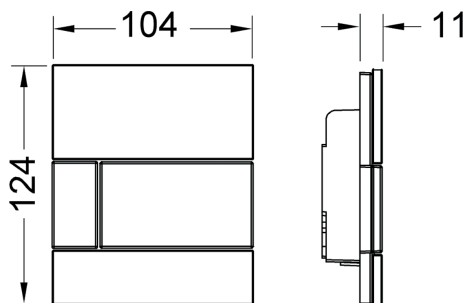

**TECESquare urinoirbedieningsplaat van glas incl. cartouche**

Artikelnummer: 9242802

Kleur: Glas glanzend wit, toets glanzend chroom

Showroommodel: Ja

VE 1: 1 st.

VE 2: 15 st.

Beschrijving:

Bedieningsplaat voor TECE urinoir-drukspoelerbehuizing U 1;
drukspoeler klasse 1,5 en 4 (EN 12541);
spoelhoeveelheid instelbaar op 1, 2 of 4 liter;
toepasbaar vanaf een minimale stromingsdruk van 0,5 bar.

Bestaande uit:

- cartouche voor drukspoeler met naald voor automatische straalreiniging
- vlakke glazen bedieningsplaat
- bedieningsstang en bevestigingsmateriaal

Geschikt voor vlakke inbouw in combinatie met het urinoirinbouwraam.

Afmetingen (b x h x d): 104 x 124 x 11 mm

Urinoirinbouwraam voor vlakke inbouw (bestelnr. 9242647) niet in de levering inbegrepen.**Verkoopgegevens:**

Productnaam: TECESquare urinoirbedieningsplaat van glas incl. cartouche, Glas glanzend wit, toets glanzend chroom
Goederenklasse: 904
Productgroep: 2009040060