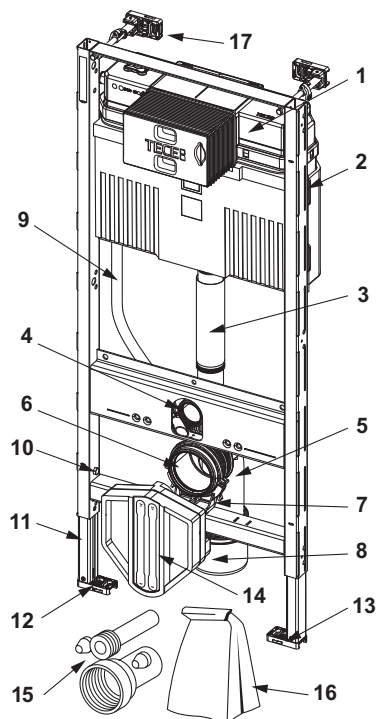

Separaat te bestellen:

- WC-bedieningsplaat (zie bedieningsplaten)
- inworpschacht voor reinigingstabletten (optioneel)

Opmerking:

Bij keramische toiletputten met een klein steunvlak (= afstand vanaf het middelpunt tussen de bevestigingsschroeven tot aan de onderkant van het steunvlak niet groter dan 18 cm), bijv. V & B Memento, Sentique, Subway 2.0, moet de set stalen steunen 9041029 in het onderste deel van de bouwconstructie worden aangebracht.

Verkoopgegevens:

Productnaam: TECEprofiel WC-inbouwframe met Uni-spoelkast, bouwhoogte 1120 mm
 Goederenklasse: 905
 Productgroep: 2009050010

**Reserveonderdelen:**

- | | | |
|----|---------|---|
| 1 | 9820103 | Uni-spoelkast 1120 mm |
| 2 | 9820040 | Montageset voor Uni-spoelkast |
| 3 | 9820011 | Spoelbuis met O-ring, lengte 269 mm, droge afbouw |
| 4 | 9820015 | Afdichting valpijp/toevoerbuis |
| 5 | 9820134 | WC-afvoerbocht DN 90 (PP) |
| 6 | 9820139 | Afdichting voor WC-afvoerbocht/afvoerbuis DN 90 |
| 7 | 9820348 | Houder voor WC-afvoerbocht compleet, montage op traverse onderaan (vanaf 04/2017) |
| 8 | 9820136 | Adapter DN 90/100, PP |
| 9 | 9820569 | Bevestigingsclips en mantelbuis |
| 10 | 9820447 | Voetrem met stalen veer |
| 11 | 9820335 | C-profiel voor voetsteun voor inbouwreservoir |
| 12 | 9820332 | Voetsteun links |
| 13 | 9820333 | Voetsteun rechts |
| 14 | 9820568 | WC-aansluitdoos |
| 15 | 9820057 | WC-aansluitset DN 90 |
| 16 | 9820043 | Montage-kit voor WC-module |
| 17 | 9380014 | Inbouwframebevestiging met diepteverstelling en snel-sluiting |