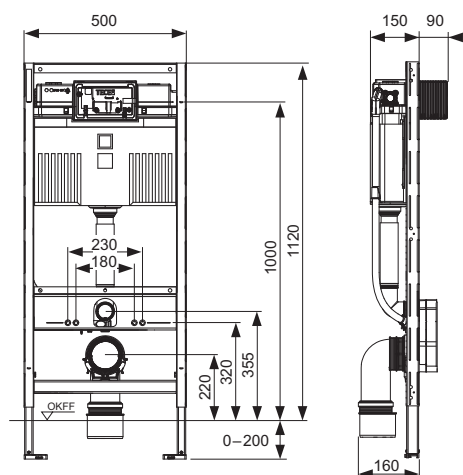

Separaat te bestellen:

- WC-bedieningsplaat (zie bedieningsplaten)
- inworpschacht voor reinigingstabletten (optioneel)

Opmerking:

Bij keramische toiletputten met een klein steunvlak (= afstand vanaf het middelpunt tussen de bevestigingsschroeven tot aan de onderkant van het steunvlak niet groter dan 18 cm), bijv. V & B Memento, Sentique, Subway 2.0, moet de set stalen steunen 9041029 in het onderste deel van de bouwconstructie worden aangebracht.

Verkoopgegevens:

Productnaam: TECEprofiel WC-inbouwframe met Uni-spoelkast, bouwhoogte 1120 mm
 Goederenklasse: 905
 Productgroep: 2009050010

**Reserveonderdelen:**

- | | | |
|----|---------|---|
| 1 | 9820103 | Uni-spoelkast 1120 mm |
| 2 | 9820040 | Montageset voor Uni-spoelkast |
| 3 | 9820011 | Spoelbuis met O-ring, lengte 269 mm, droge afbouw |
| 4 | 9820015 | Afdichting valpijp/toevoerbuis |
| 5 | 9820134 | WC-afvoerbocht DN 90 (PP) |
| 6 | 9820139 | Afdichting voor WC-afvoerbocht/afvoerbuis DN 90 |
| 7 | 9820348 | Houder voor WC-afvoerbocht compleet, montage op traverse onderaan (vanaf 04/2017) |
| 8 | 9820136 | Adapter DN 90/100, PP |
| 9 | 9820569 | Bevestigingsclips en mantelbuis |
| 10 | 9820447 | Voetrem met stalen veer |
| 11 | 9820335 | C-profiel voor voetsteun voor inbouwreservoir |
| 12 | 9820332 | Voetsteun links |
| 13 | 9820333 | Voetsteun rechts |
| 14 | 9820568 | WC-aansluitdoos |
| 15 | 9820057 | WC-aansluitset DN 90 |
| 16 | 9820043 | Montage-kit voor WC-module |
| 17 | 9380014 | Inbouwframebevestiging met diepteverstelling en snel-sluiting |