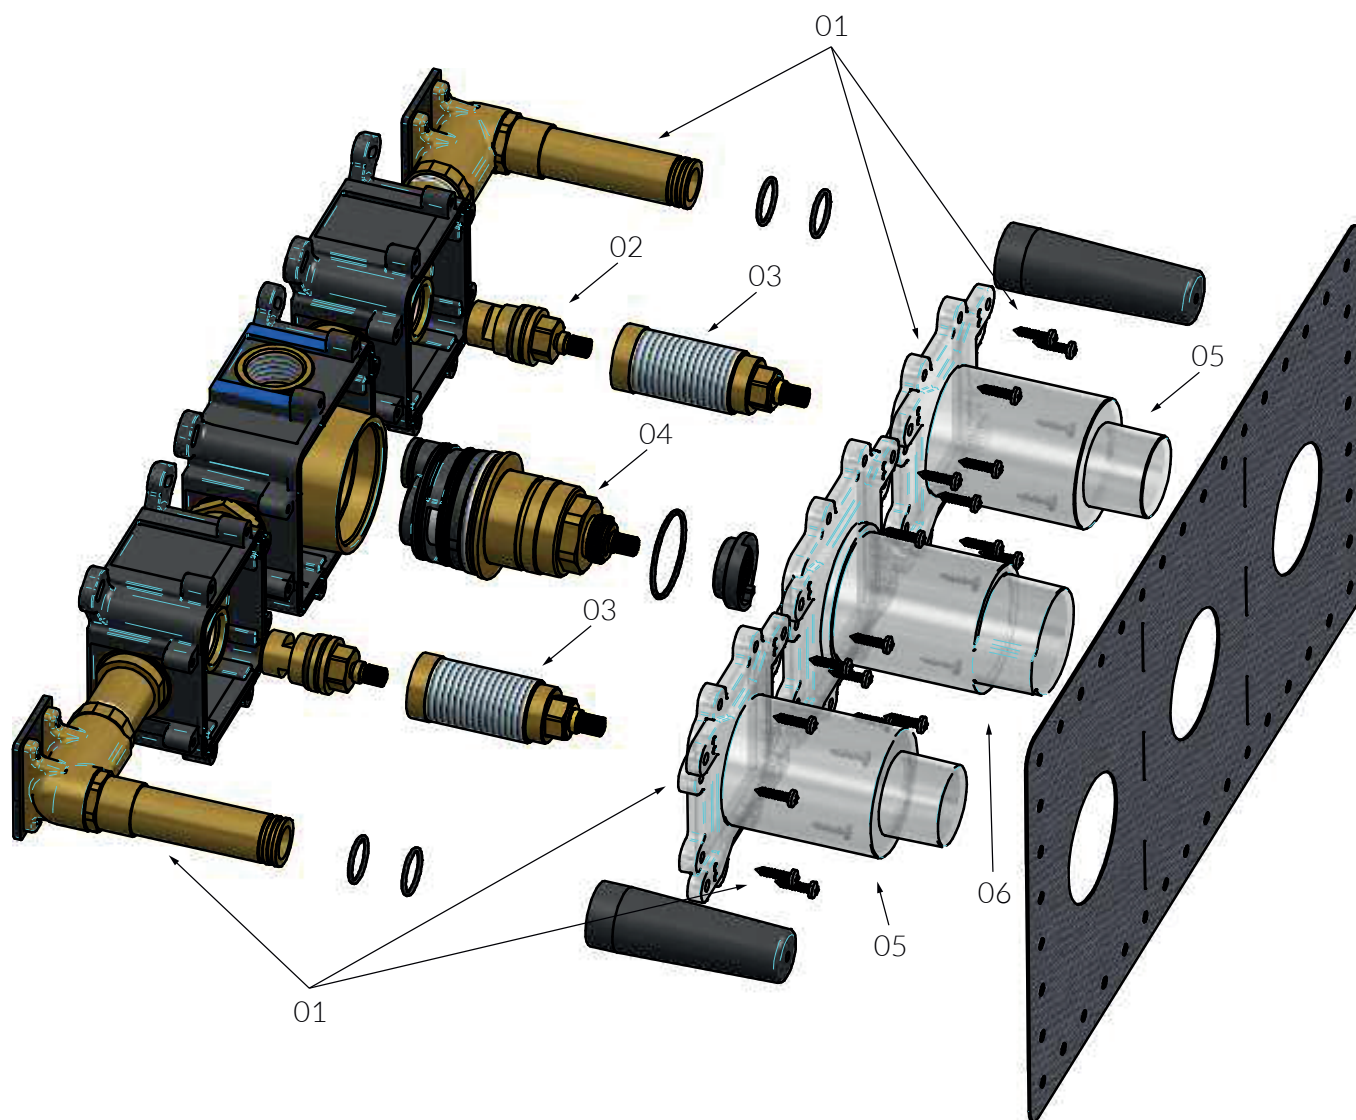

01	SPOM1693	Rozet uitloop/handdouche houder
02	SPOM1625	Rozet stopkraan
03	SPOM1618	Rozet thermostaat
04	SPOM1683	Stick stopkraan incl. inbus M5x14
05	SPOM490	Kroon stopkraan incl. O-ring
06	SPOM69	Adapter met schroef
07	SPOM01624	Stopkraan knop
08	SPOM1622	Thermostaatknop
09	SPOM89	m.u.v. Finishes NB/BB/AB/BK
10	SPOM1808	O-ring t.b.v. rozet thermostaat
11	SPOM63	Thermostaat ring
12	SPOM500	Inbus M5x5

01	SPOM469	Puntstuk houder/uitloop
02	SPOM1600	Binnenwerk stopkraan
03	SPOM1634	Spindel stopkraan
04	SPOM1603	Thermostaat element
05	SPOM1651	Afdekkap stopkraan
06	SPOM1652	Afdekkap thermostaat